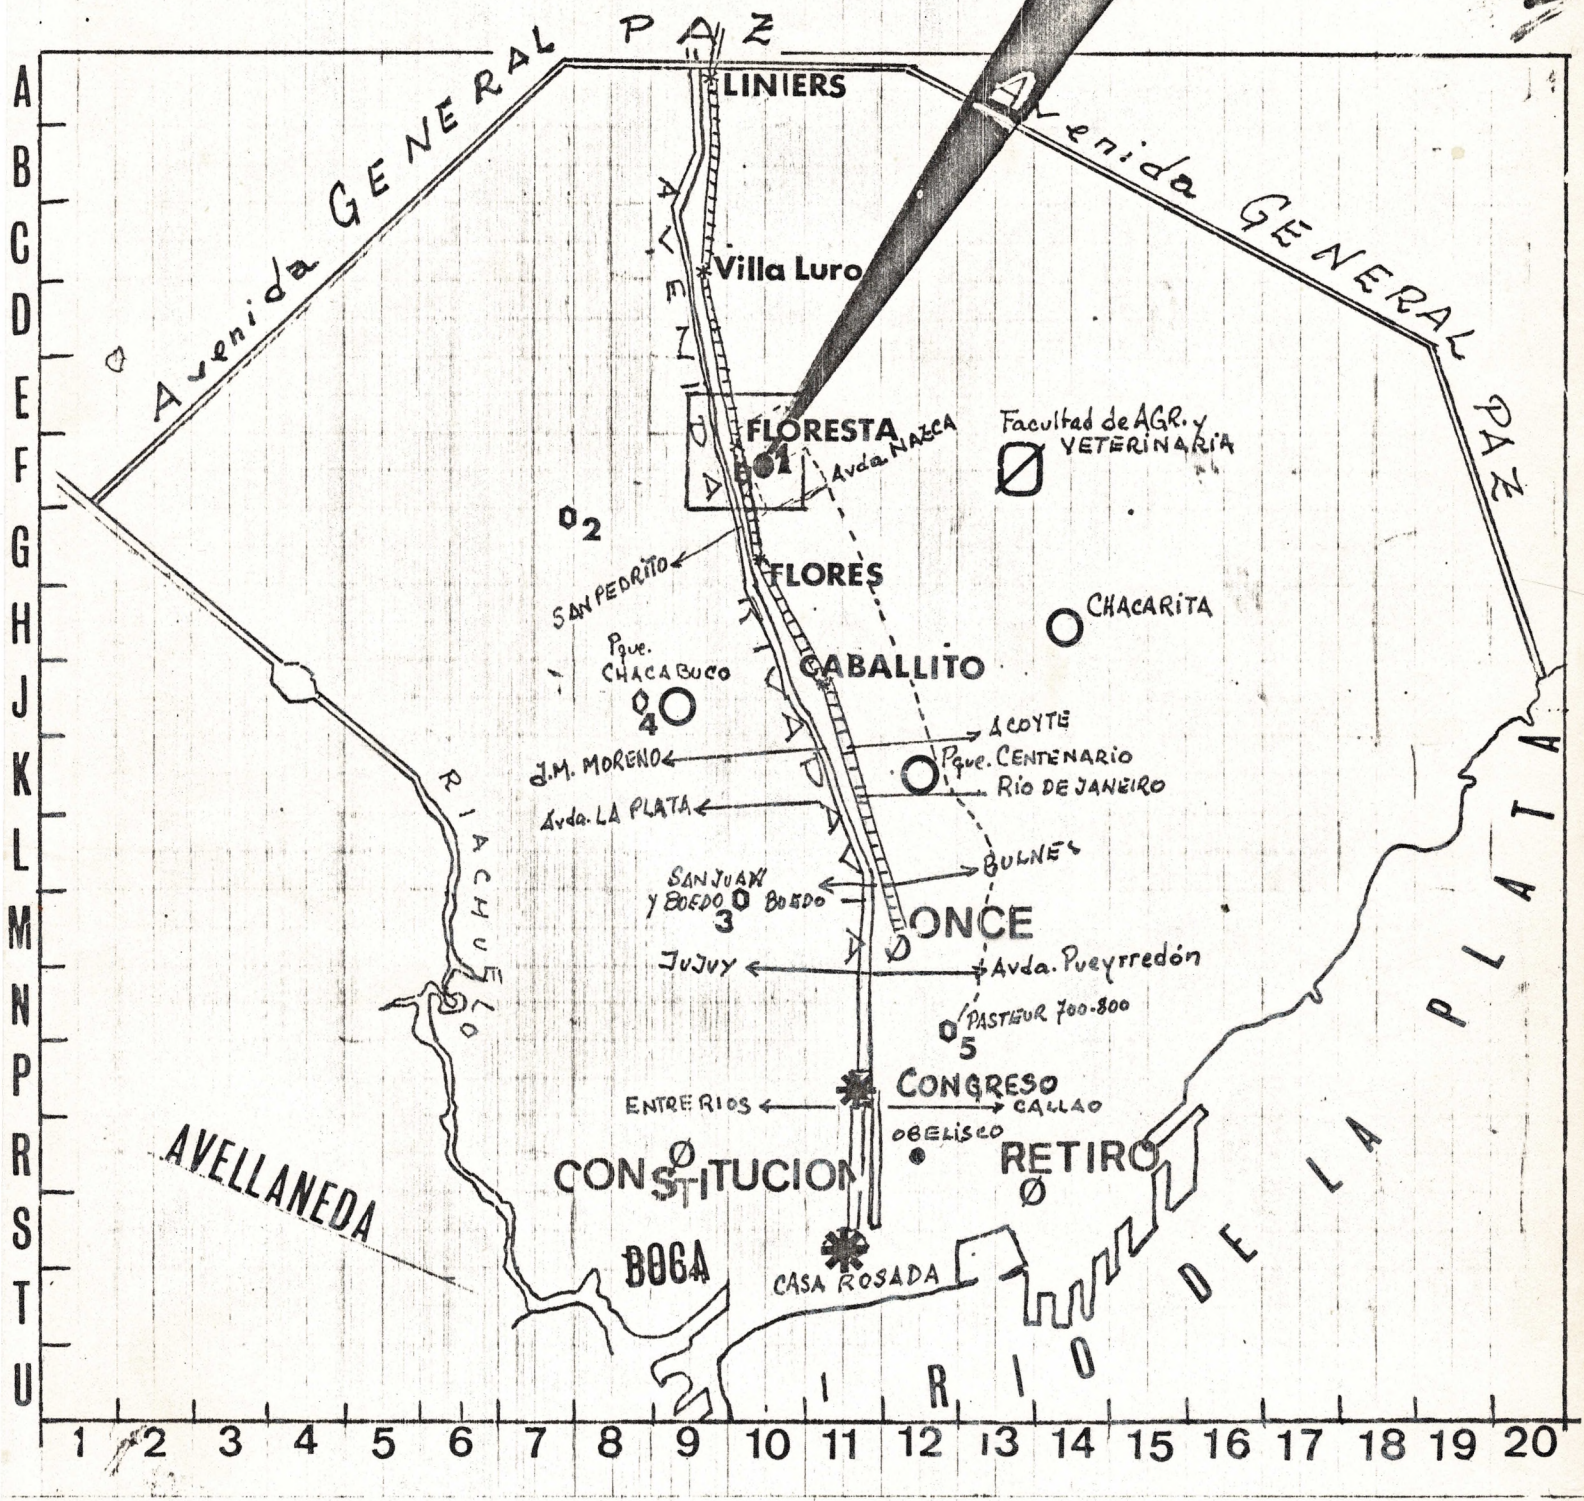

PLANO DE LA CIUDAD DE BUENOS AIRES

ZONA Y LOCAL DE RECLUSION

REFERENCIAS

VIA FERREA - F.F.C.C. OESTE

AVENIDA RIVADAVIA

RECORRIDO DESDE PASTEUR AL 800, hasta el local. (Avda. Córdoba - Nazca - Baeza)

0 1 **EMILIO ROMERO y VENANCIO FLORES.** - Allí estuvieron los SECUESTRADOS hasta el 26 de Julio de 1976

2 **Avda. DELLEPIANE y PERITO ROMERO.** - Allí aparecieron los averpos de E. Michelini, H. Gutiérrez Ruiz, Rosario Barredo y W. Willok

3 **SAN JUAN y BOEDO.** - Allí fueron secuestrados LEON DUARTE y SERGIO LOPEZ BURGOS, el 13 de Julio de 1976.

4 **VICTOR MARTINEZ 1480.** - Allí fueron secuestrados Raquel Noguera y Enrique Rodríguez Larreta, el 13 de Julio de 1976.

5 **PASTEUR, al 800.** - Allí fueron secuestrados José Félix Díaz Bayardes y Laurita Anzalone el 13 de Julio de 1976.